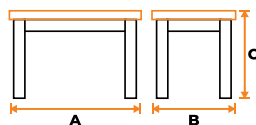

**Стол обеденный
BEATRICE NEW**