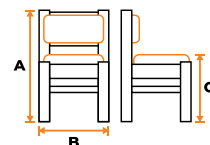

**Стул
GOLFI (Гольфи)**

442 x 542 x 950 мм
материал: дерево гевея/мдф
цвет: pure white