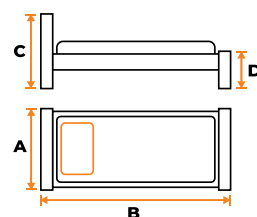

A=911 × B=2070 мм
C=772 мм, D=495 мм

Кровать ROXIE

A=935 × B=2070 мм
C=1092 мм, D=660 мм

цвет металла: белый

цвет дерева: красный дуб
цвет металла: черный

Кровать AT-915

1 A=935 × B=2070 мм
2 A=1635 × B=2070 мм
C=838 мм, D=521 мм