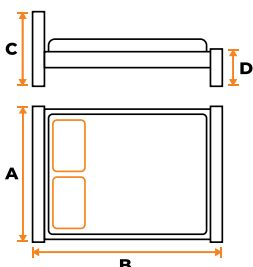

цвет: античный белый

цвет: античная медь

Кровать
металлическая
JANE

A=940 × B=2070 мм
C=1250мм, D=345 мм

Кровать
металлическая
CHARLOTTE

1 A=1460 × B=2070 мм
2 A=1660 × B=2070 мм
C=1200 мм, D=750 мм

цвет: античная медь