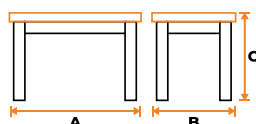

**Стол обеденный
LORENZO (Лоренцо)**

1070 x 1600 (2060) мм
материал: дерево гевея/мдф
цвет: pure white