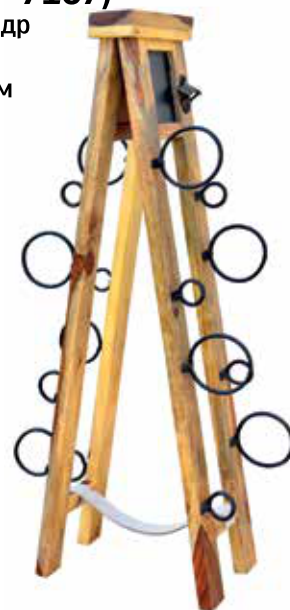

**Винная этажерка
БОМБЕЙ (SAP-7167)**

материал: палисандр
цвет: натуральный
150 x 340 x 1170 мм