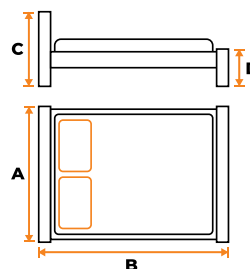

цвет дерева: красный дуб
цвет металла: черный

Кровать **CANZONA**

- ① A=1247 × B=2100 мм
  - ② A=1447 × B=2100 мм
  - ③ A=1647 × B=2100 мм
2. C=1041 мм, D=508 мм

Кровать-софа **CANZONA**

A=935 × B=2100 мм
C=1170 мм, D=781 мм

цвет дерева: красный дуб
цвет металла: черный

Тумба прикроватная **CANZONA**

510 × 430 × 820 мм
цвет дерева: красный дуб
цвет металла: черный

Туалетный столик **CANZONA** со стулом

950 × 460 × 1620 мм
цвет дерева: красный дуб
цвет металла: черный