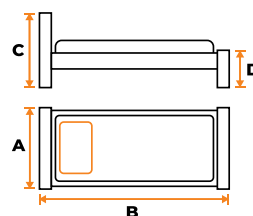

Кровать РУМБА (AT-203)/ RUMBA

- 1 A=933 × B=2105 мм
- 2 A=1230 × B=2105 мм
- 3 A=1445 × B=2105 мм
- 4 A=1650 × B=2105 мм
- C=838 мм, D=521 мм

Кровать AT-126

- 1 A=935 × B=2070 мм
- 2 A=1647 × B=2070 мм
- C=851 мм, D=521 мм

Тумба прикроватная PICCOLO

400 × 370 × 605 мм
цвет дерева: красный дуб
цвет металла: черный

Тумба прикроватная AT-300

480 × 370 × 560 мм
цвет дерева: красный дуб
цвет металла: черный