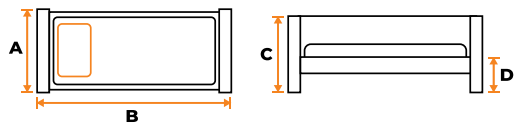

цвет: античный белый

цвет: античная медь

A=940 × B=2070 мм
C=1250мм, D=345 мм

1 A=1460 × B=2070 мм
2 A=1660 × B=2070 мм
C=1200 мм, D=750 мм

цвет: античная медь