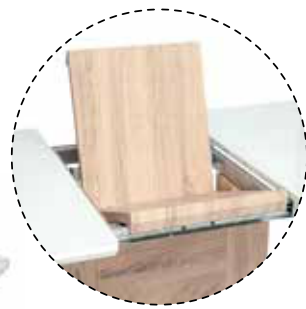

Стол FOSTER (mod. 8070)

1600 (2000) × 900 × 750 мм
материал: МДФ, high glossy,
закаленное стекло
цвет: белый / дерево

механизм
расширения