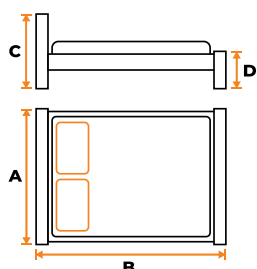

Кровать
металлическая
WINDSOR

1 A=1450 × B=2070 мм

2 A=1650 × B=2070 мм

C=1200 мм, D=750 мм

цвет: античная медь