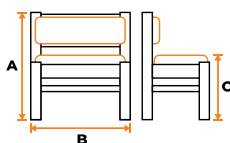

**Скамейка
ALBIZZI (Альбицци)**

1080 x 570 x 890 мм
материал: дерево гевея/мдф
цвет: pure white, dark walnut