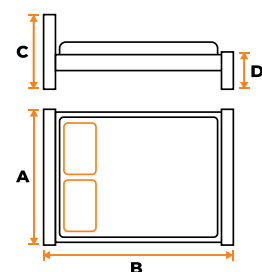

1 A=1450 × B=2070 мм

2 A=1650 × B=2070 мм

C=1200 мм, D=750 мм

цвет: античная медь

цвет: античный белый

цвет: античная медь

Кровать
металлическая
ELIZABETH

1 A=1450 × B=2070 мм
2 A=1650 × B=2070 мм
C=1200 мм, D=700 мм