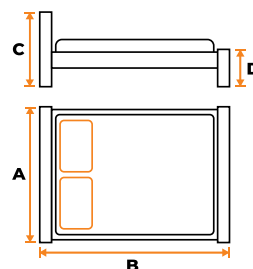

1 A=1450 × B=2050 мм
2 A=1650 × B=2050 мм
C=1200 мм, D=750 мм

510 × 370 × 700 мм