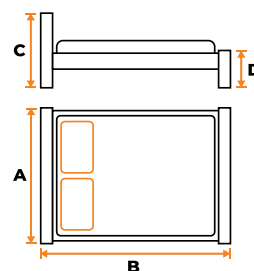

Кровать
металлическая
VICTORIA

1 A=1500 × B=2100 мм

2 A=1700 × B=2100 мм

C=1400 мм, D=750 мм

Кровать
металлическая
VICTORIA

1 A=1500 × B=2100 мм

2 A=1700 × B=2100 мм

C=1400 мм, D=750 мм

Кровать
металлическая
WINDSOR

1 A=1450 × B=2070 мм

2 A=1650 × B=2070 мм

C=1200 мм, D=750 мм