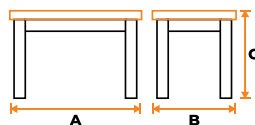

Кровать
LETO

A=911 × B=2070 мм
C=1022 мм, D=1022 мм

Кровать-софа
SONATA

A=935 × B=2115 мм
C=1145 мм, D=865 мм

ОБЕДЕННЫЕ ГРУППЫ

МИЛАНСКАЯ КОЛЛЕКЦИЯ	18
ГОЛЛАНДСКАЯ КОЛЛЕКЦИЯ	24
ДАТСКАЯ КОЛЛЕКЦИЯ	25
ДЕЛЬФИЙСКАЯ КОЛЛЕКЦИЯ	33
THONET КОЛЛЕКЦИЯ	36
BOMBAY КОЛЛЕКЦИЯ	39
MODERN КОЛЛЕКЦИЯ	43

Размеры в данном разделе представлены в формате:
ШИРИНА × ГЛУБИНА × ВЫСОТА

**Стол обеденный
BEATRICE NEW**

900 x 900 (1250) мм
материал: дерево гевея/мдф
цвет: pure white

**Стол обеденный
LEONARDO
(Леонардо)**