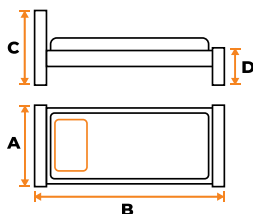

A=911 × B=2070 мм
C=772 мм, D=495 мм

Кровать ROXIE

A=935 × B=2070 мм
C=1092 мм, D=660 мм

цвет металла: белый

цвет дерева: красный дуб
цвет металла: черный

Кровать AT-915

1 A=935 × B=2070 мм
2 A=1635 × B=2070 мм
C=838 мм, D=521 мм