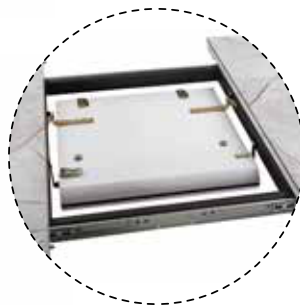

Механизм расширения

Высокопрочное покрытие HPL
HPL имеет защитное покрытие высокой степени истирания, которое повышает устойчивость поверхностей к повреждениям

Стол обеденный SMART

750 x 1050 (1400) x 686 мм
материал: лдсп /металл
цвет: белый/бетон или дуб или мрамор блэк роял