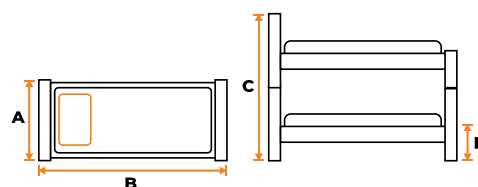

Кровать AT-822

- 1 A=1444 × B=2070 мм
- 2 A=1647 × B=2070 мм
- C=915 мм, D=635 мм

Кровать-софа
LANDLER

A=935 × B=2115 мм
C=1065 мм, D=902 мм

Кровать
двухъярусная
BOLERO

A=935 × B=2115 мм
C=1760 мм, D=902 мм