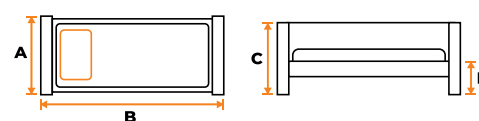

Кровать-софа
SONATA

A=935 × B=2115 мм
C=1145 мм, D=865 мм