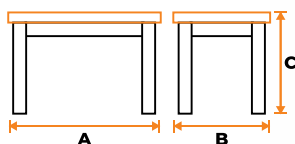

Стол раскладной **Siena** (SA-T6EX2L)

800 × 1500 (1850, 2200) мм
материал: массив гевеи; МДФ
цвет: ivory white, tobacco

Стол **Opera** (OP-SC)

450 × 530 × 970 мм
материал: массив гевеи
цвет: ivory white

цвет обивки:
ткань бирюзовая

цвет обивки:
золотистый

цвет обивки:
бежевый

Стол **Meen** (MO-ET)

660 × 660 × 595 мм
материал: массив гевеи; МДФ

цвет: tobacco

цвет: ivory white

цвет: MAF Brown