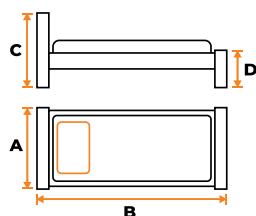

Кровать РУМБА (AT-203)/ RUMBA

- 1 A=933 × B=2105 мм
- 2 A=1230 × B=2105 мм
- 3 A=1445 × B=2105 мм
- 4 A=1650 × B=2105 мм
- C=838 мм, D=521 мм

Кровать AT-126

- 1 A=935 × B=2070 мм
- 2 A=1647 × B=2070 мм
- C=851 мм, D=521 мм