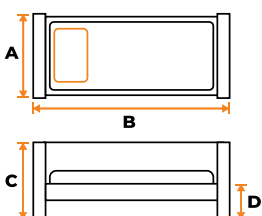

A=935 × B=2100 мм
C=1170 мм, D=781 мм