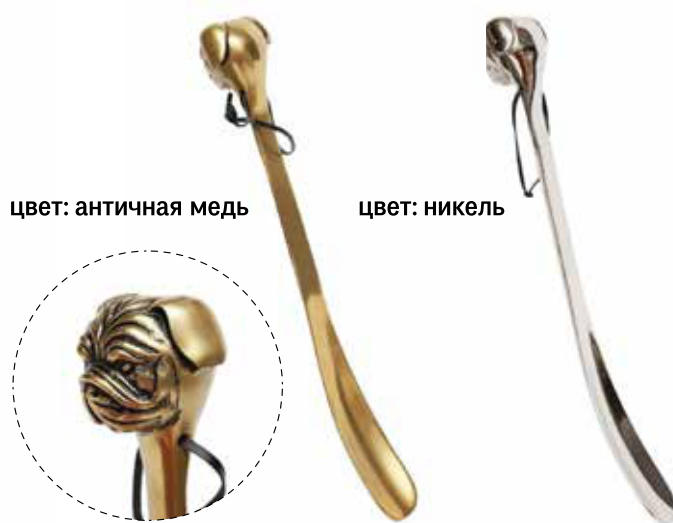

материал: металл

цвет: черный

цвет: белый

Ложка для обуви HORSE (mod. 222)

50 x 90 x 530 мм
материал: металл

цвет: античная медь

цвет: никель

Ложка для обуви MOPS (mod. 223)

50 x 50 x 540 мм
материал: металл

цвет: античная медь

цвет: никель

Ложка для обуви DOG (mod. 221)

50 x 110 x 540 мм
материал: металл

цвет: античная медь

цвет: никель

Ложка для обуви RAINDEER (mod. 19068)