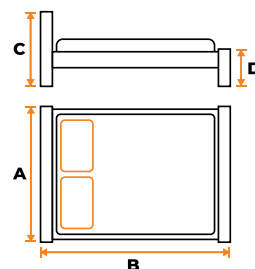

Материал: дерево гевея/металл
цвет: butter white

Кровать **CANZONA**

1. 1 A=1247 × B=2100 мм
   - 2 A=1447 × B=2100 мм
   - 3 A=1647 × B=2100 мм
2. C=1041 мм, D=508 мм

Кровать-софа **CANZONA**

A=935 × B=2100 мм
C=1170 мм, D=781 мм

Материал: дерево гевея/металл
цвет: butter white

Тумба прикроватная **CANZONA**

510 × 430 × 820 мм
цвет дерева: белый
цвет металла: белый

Туалетный столик **CANZONA** со стулом

950 × 460 × 1620 мм
цвет дерева: белый
цвет металла: белый