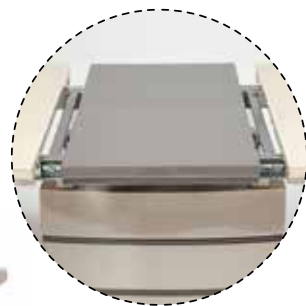

Стол WOLF (mod. 8053-2)

1400 (1800) × 800 × 760 мм
1200 (1600) × 800 × 760 мм
материал: МДФ, high glossy, закаленное стекло
цвет: слоновая кость / латте

механизм
расширения