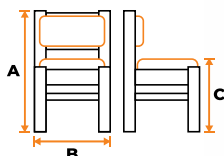

Стол **Opera** (OP-SC)

450 × 530 × 970 мм
материал: массив гевеи
цвет: ivory white

цвет обивки:
ткань бирюзовая

цвет обивки:
золотистый

цвет обивки:
бежевый

Стол **Meen** (MO-ET)

660 × 660 × 595 мм
материал: массив гевеи; МДФ

цвет: tobacco

цвет: ivory white

цвет: MAF Brown