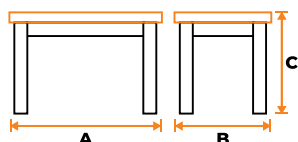

**Стол раскладной
Modena (MD-T4EX)**

700 x 1000 (1290) мм
материал: массив гевеи; МДФ
цвет: ivory white