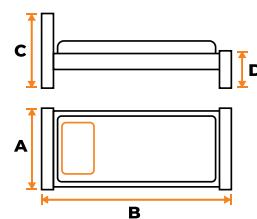

A=911 × B=2070 мм
C=772 мм, D=495 мм

Кровать ROXIE

A=935 × B=2070 мм
C=1092 мм, D=660 мм

цвет металла: белый

цвет дерева: красный дуб
цвет металла: черный

Кровать AT-915

1 A=935 × B=2070 мм
2 A=1635 × B=2070 мм
C=838 мм, D=521 мм