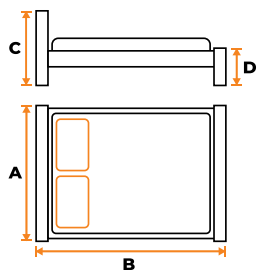

Кровать
металлическая
VICTORIA

1 A=1500 × B=2100 мм

2 A=1700 × B=2100 мм

C=1400 мм, D=750 мм