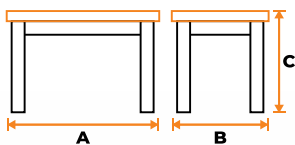

Стол раскладной **Siena** (SA-T6EX2L)

800 × 1500 (1850, 2200) мм
материал: массив гевеи; МДФ
цвет: ivory white, tobacco