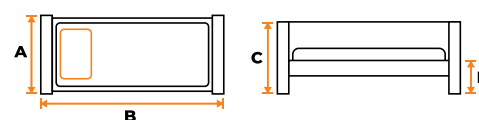

A=911 × B=2070 мм
C=1022 мм, D=1022 мм

A=935 × B=2115 мм
C=1145 мм, D=865 мм