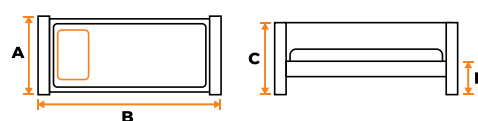

Кровать AT-822

- 1 A=1444 × B=2070 мм
- 2 A=1647 × B=2070 мм
- C=915 мм, D=635 мм

Кровать-софа
LANDLER

A=935 × B=2115 мм
C=1065 мм, D=902 мм

Кровать
двухъярусная
BOLERO

A=935 × B=2115 мм
C=1760 мм, D=902 мм