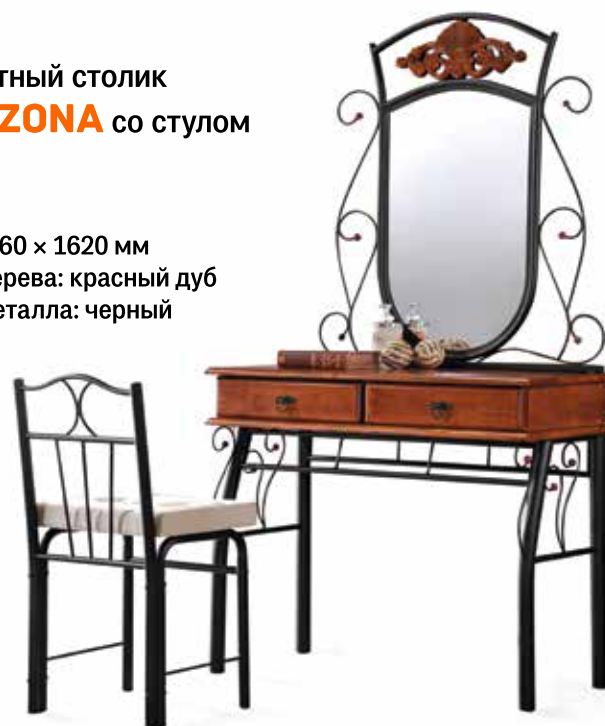

Туалетный столик **CANZONA** со стулом

950 × 460 × 1620 мм
цвет дерева: красный дуб
цвет металла: черный