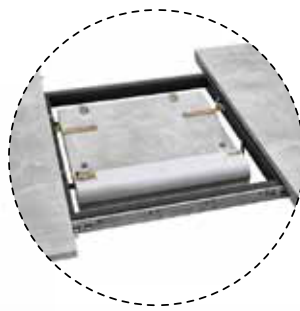

Стол Nelson

750 x 1280 (1700) x 800 мм
материал: мдф/лдсп/металл
цвет: бетон/черный

Механизм расширения