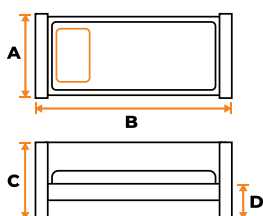

Кровать-софа **CANZONA**

A=935 × B=2100 мм
C=1170 мм, D=781 мм