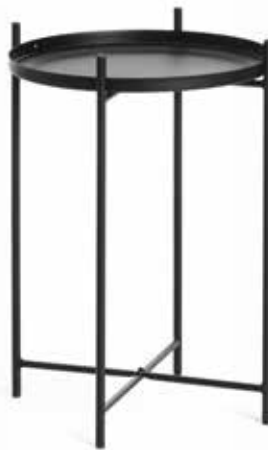

Столик журнальный TAVETT

376 x 376 x 520 мм

материал: металл

цвет: черный