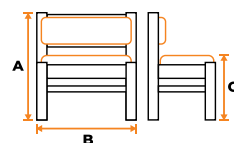

**Скамейка
MEDICHI (Медичи)**

1080 x 570 x 890 мм
материал: дерево гевея/мдф
цвет: pure white